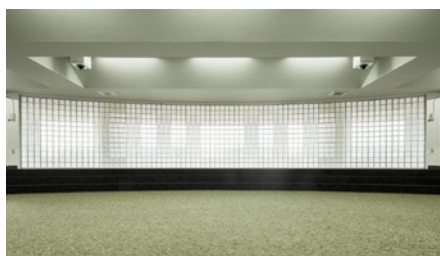

## ROOM\_B

旧上野幌西小学校の図書室。ガラスブロックとシックな色合いのカーペット、落ち着いた雰囲気のある部屋です。  
講習会や研修、プレゼンテーション、会議などにご利用ください。

広さ	139.1 (平米)
設備一覧	●カーペット (脱靴)
備品	●スピーカー (JBL EON ONE MK2) × 2 ●有線マイク × 2 ●ワイヤレスピンマイク ●ミキサー ●プロジェクター ●スクリーン ●パイプ椅子若干数 ●会議机若干数 ●電子ホワイトボード ※ご相談ください。
備考	飲食は不可