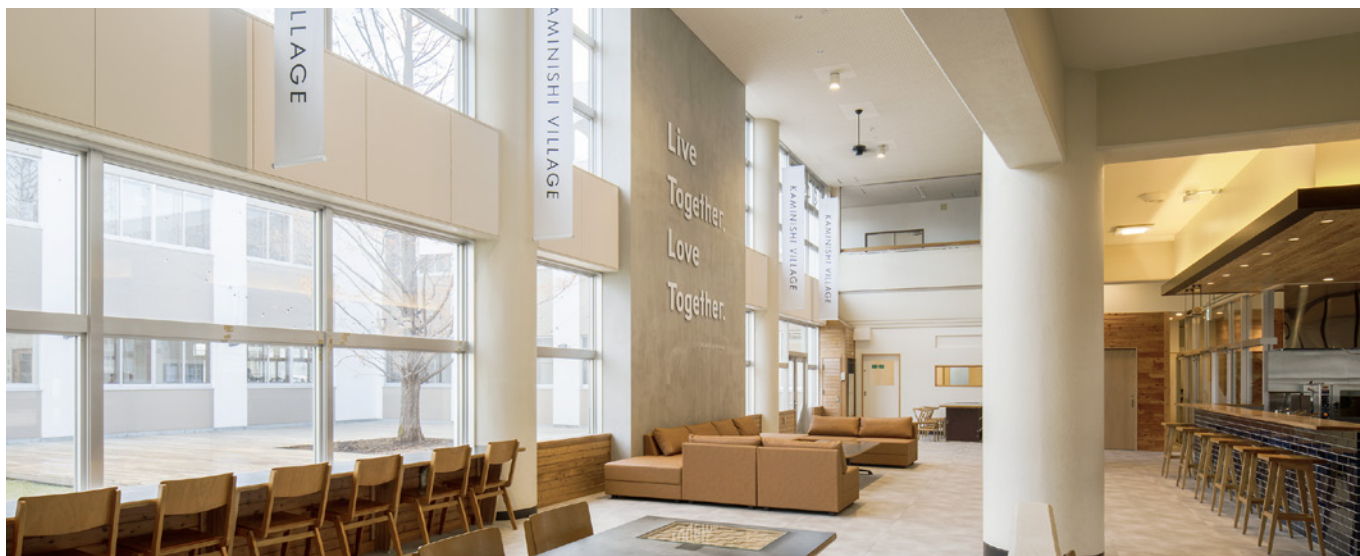

カミニシラウンジ

レセプションや会合等、特別な利用に限りお貸しします。
また写真や映像の撮影場所としてもご利用ください。

広さ	171.2 (平米)
設備一覧	●ソファ ●テーブル×3 ●椅子
備品	●スピーカー (JBL EON ONE MK2) × 2 ●有線マイク×2 ●ワイヤレスピンマイク ●ミキサー ●プロジェクター ●スクリーン ※ご相談ください。
備考	日中はパブリックスペースのため貸出し出来ません。ご相談ください。