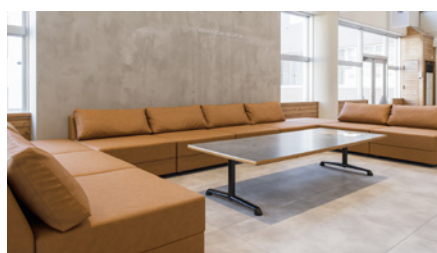

カミニシラウンジ

レセプションや会合等、特別な利用に限りお貸しします。
また写真や映像の撮影場所としてもご利用ください。

広さ	171.2 (平米)
設備一覧	●ソファ ●テーブル×3 ●椅子
備品	●スピーカー (JBL EON ONE MK2) × 2 ●有線マイク×2 ●ワイヤレスピンマイク ●ミキサー ●プロジェクター ●スクリーン ※ご相談ください。
備考	日中はパブリックスペースのため貸出し出来ません。ご相談ください。